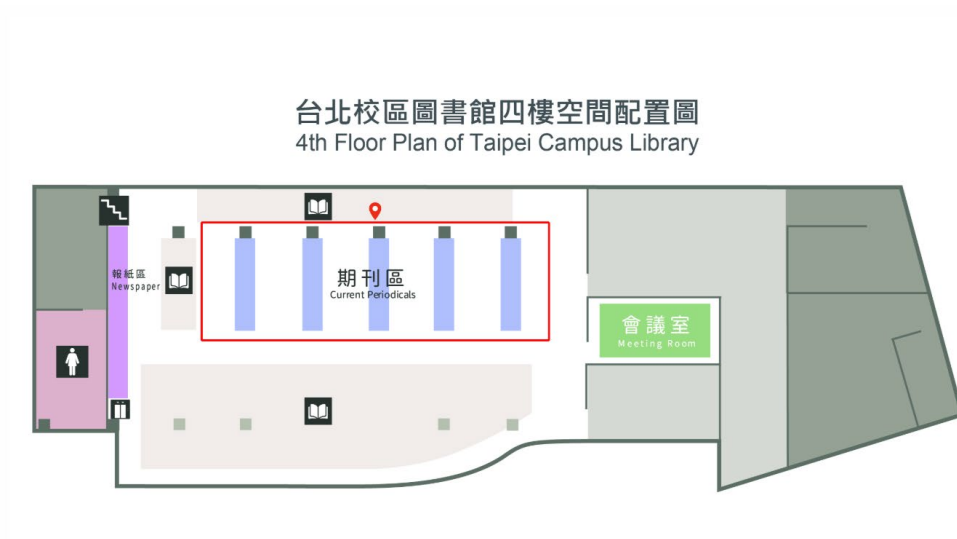

【期刊查詢指引】

Step.1 館藏查詢

Step.2 點選" 期刊查詢 "

Step.3 填寫搜尋資料，例如:刊名、ISSN，再按" Enter "

Step.4 確認期刊、館別，按" > "可顯示館藏詳細資料 "

或按" LOCATE "可顯示期刊架位圖"

Step.5 完成查詢(在架上▶已到館在架上)

索書號: 2018/2 n.80	資料類型及借閱政策: 期刊; 不可借閱 狀態: 在架上	預約/調閱	▼
索書號: 2018/4 n.81	資料類型及借閱政策: 期刊; 不可借閱 狀態: 在架上	預約/調閱	▼
索書號: 2018/6 n.82	資料類型及借閱政策: 期刊; 不可借閱 狀態: 在架上	預約/調閱	▼
索書號: 2018/8 n.83	資料類型及借閱政策: 期刊; 不可借閱 狀態: 在架上	預約/調閱	▼
索書號: 2018/10 n.84	資料類型及借閱政策: 期刊; 不可借閱 狀態: 在架上	預約/調閱	▼
索書號: 2019/2 n.86	資料類型及借閱政策: 期刊; 不可借閱 狀態: 在架上	預約/調閱	▼
索書號: 2018/12 n.85	資料類型及借閱政策: 期刊; 不可借閱 狀態: 在架上	預約/調閱	▼
索書號: 2019/4 n.87	資料類型及借閱政策: 期刊; 不可借閱 狀態: 在架上	預約/調閱	▼
索書號: 2019/10 n.90	資料類型及借閱政策: 期刊; 不可借閱 狀態: 在架上	預約/調閱	▼